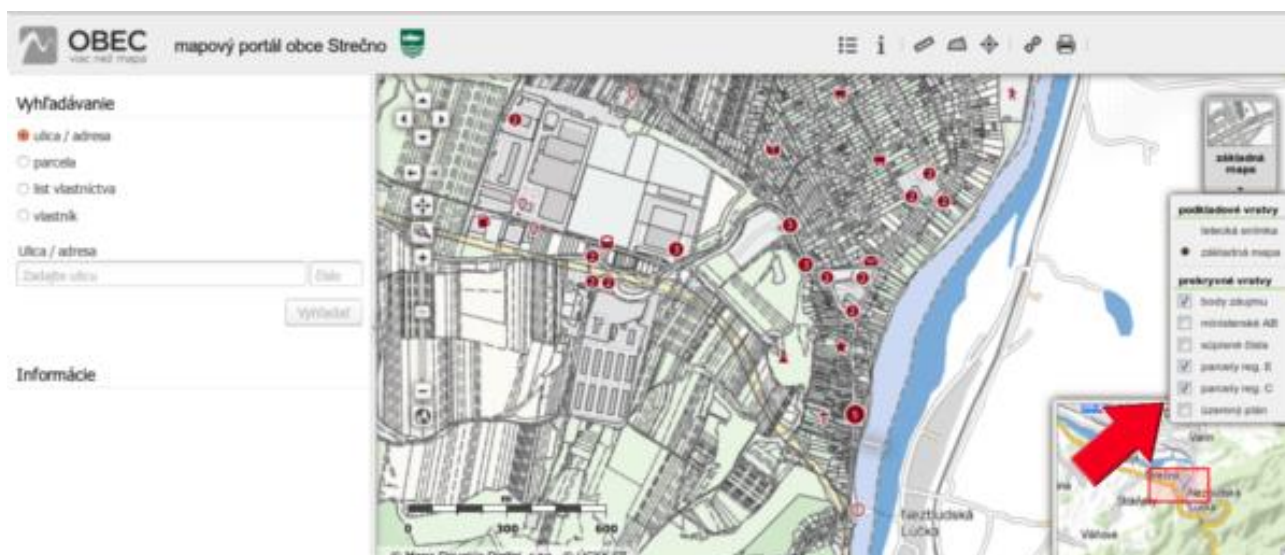

Mapový portál obce Strečno

Vážení občania, dávame Vám do pozornosti nový mapový portál obce Strečno, ktorý je dostupný po kliknutí na nasledovný link <http://www.mapovyportal.sk/mOBEC/strecno>

Cez uvedený mapový portál obce si môžete získať informácie o vlastníckych vzťahoch, vyhľadať listy vlastníctva, prehliadať územný plán, súpisné čísla, prípadne služby v obci.

Obrázok číslo 1: Mapový portál po načítaní.

Po načítaní sa Vám zobrazí mapa obce ako na obrázku vyššie. V pravom hornom rohu pod ikonou základná mapa je malá šípka (smeruje na ňu červená šípka na obrázku číslo 1). Po kliknutí na šípku sa Vám zobrazia všetky mapové vrstvy.

Obrázok číslo 2: Mapové vrstvy

Po kliknutí sa Vám rozbalia všetky dostupné vrstvy. Zaškrtnite parcely C, parcely E. Mapa sa Vám prekreslí a zobrazia sa parcely. Po priblížení sa zobrazujú aj parcelné čísla. Môžete voliť medzi podkladovou základnou mapou alebo územným plánom.

Obrázok číslo 3: Súčasti Mapového portálu

Máme dve možnosti ako získať informácie o parcelách. Prvá je použiť ikonku „Získanie katastrálnych informácií“ na obr. č.3 je pod číslom 1. Keď ju zaklikneme, môžeme kliknutím na zvolené miesto v mape zisťovať informácie. Tie sa vždy zobrazia v ľavom dolnom rohu (na obrázku vyššie číslo 3). Druhá možnosť je použiť vyhľadávanie (na obrázku vyššie číslo 2). Pri vyhľadávaní podľa adresy vpíšeme do poľa ulica meno ulice a do poľa číslo súpisné číslo. Ak hľadáme podľa listu vlastníctva alebo parcely vpíšeme do poľa číslo. Pri vyhľadávaní podľa mena vlastníka je optimálnejšie začínať vpisovať priezvisko ako prvé. Pod číslom 4 na obrázku vyššie nájdeme ikonku tlač. Po aktivovaní vyskočí tlačové okno, kde vidíme mapu a informácie, ktoré sme našli a toto je možné vytlačiť.