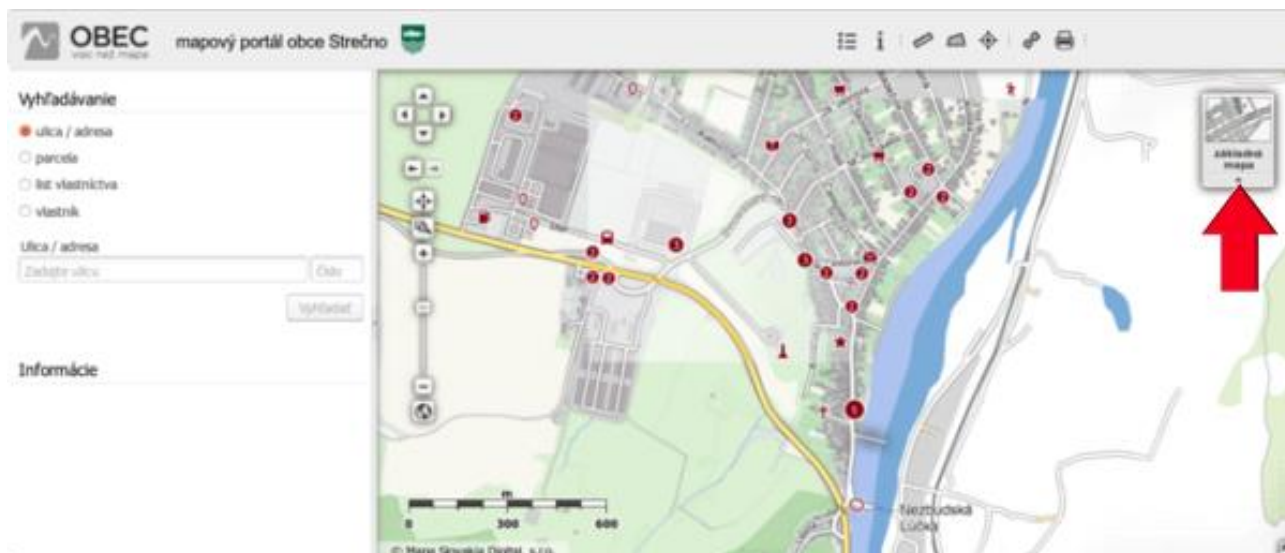

Mapový portál obce Strečno

Vážení občania, dávame Vám do pozornosti nový mapový portál obce Strečno, ktorý je dostupný po kliknutí na nasledovný link <http://www.mapovyportal.sk/mOBEC/strecno>

Cez uvedený mapový portál obce si môžete získať informácie o vlastníckych vzťahoch, vyhľadať listy vlastníctva, prehliadať územný plán, súpisné čísla, prípadne služby v obci.

Obrázok číslo 1: Mapový portál po načítaní.

Po načítaní sa Vám zobrazí mapa obce ako na obrázku vyššie. V pravom hornom rohu pod ikonou základná mapa je malá šípka (smeruje na ňu červená šípka na obrázku číslo 1). Po kliknutí na šípku sa Vám zobrazia všetky mapové vrstvy.

Obrázok číslo 2: Mapové vrstvy

Po kliknutí sa Vám rozbalia všetky dostupné vrstvy. Zaškrtnite parcely C, parcely E. Mapa sa Vám prekreslí a zobrazia sa parcely. Po priblížení sa zobrazujú aj parcelné čísla. Môžete voliť medzi podkladovou základnou mapou alebo územným plánom.

Obrázok číslo 3: Súčasti Mapového portálu

Máme dve možnosti ako získať informácie o parcelách. Prvá je použiť ikonku „Získanie katastrálnych informácií“ na obr. č.3 je pod číslom 1. Keď ju zaklikneme, môžeme kliknutím na zvolené miesto v mape zisťovať informácie. Tie sa vždy zobrazia v ľavom dolnom rohu (na obrázku vyššie číslo 3). Druhá možnosť je použiť vyhľadávanie (na obrázku vyššie číslo 2). Pri vyhľadávaní podľa adresy vpíšeme do poľa ulica meno ulice a do poľa číslo súpisné číslo. Ak hľadáme podľa listu vlastníctva alebo parcely vpíšeme do poľa číslo. Pri vyhľadávaní podľa mena vlastníka je optimálnejšie začínať vpisovať priezvisko ako prvé. Pod číslom 4 na obrázku vyššie nájdeme ikonku tlač. Po aktivovaní vyskočí tlačové okno, kde vidíme mapu a informácie, ktoré sme našli a toto je možné vytlačiť.