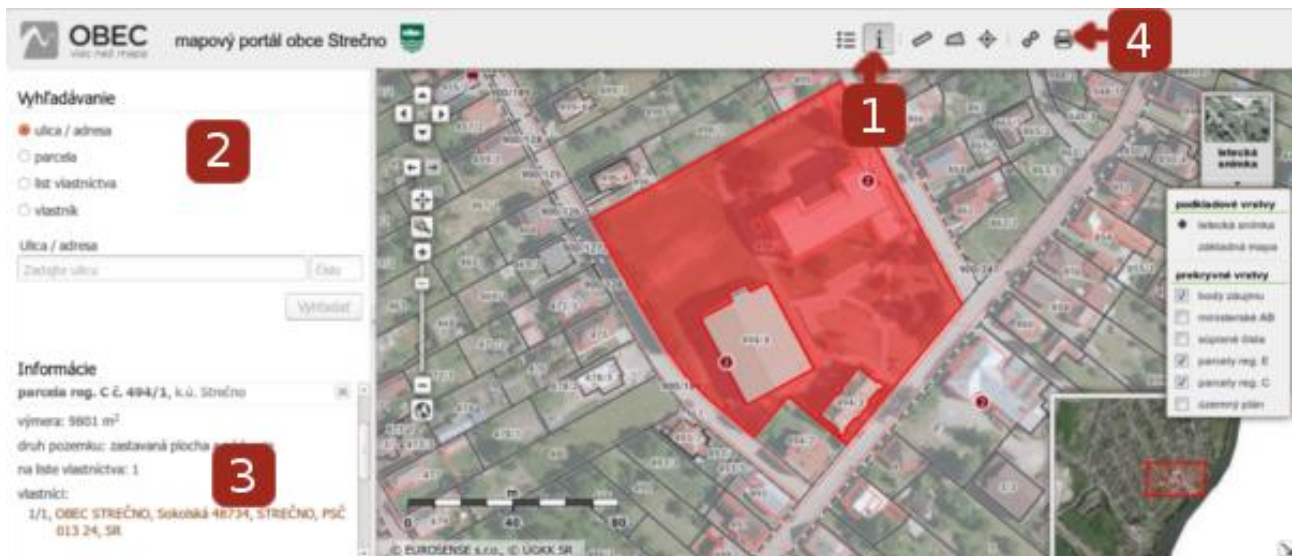

Mapový portál obce Strečno

Vážení občania, dávame Vám do pozornosti nový mapový portál obce Strečno, ktorý je dostupný po kliknutí na nasledovný link <http://www.mapovyportal.sk/mOBEC/strecno>

Cez uvedený mapový portál obce si môžete získať informácie o vlastníckych vzťahoch, vyhľadať listy vlastníctva, prehliadať územný plán, súpisné čísla, prípadne služby v obci.

Obrázok číslo 1: Mapový portál po načítaní.

Po načítaní sa Vám zobrazí mapa obce ako na obrázku vyššie. V pravom hornom rohu pod ikonou základná mapa je malá šípka (smeruje na ňu červená šípka na obrázku číslo 1). Po kliknutí na šípku sa Vám zobrazia všetky mapové vrstvy.

Obrázok číslo 2: Mapové vrstvy

Po kliknutí sa Vám rozbalia všetky dostupné vrstvy. Zaškrtnite parcely C, parcely E. Mapa sa Vám prekreslí a zobrazia sa parcely. Po priblížení sa zobrazujú aj parcelné čísla. Môžete voliť medzi podkladovou základnou mapou alebo územným plánom.

Obrázok číslo 3: Súčasti Mapového portálu

Máme dve možnosti ako získať informácie o parcelách. Prvá je použiť ikonku „Získanie katastrálnych informácií“ na obr. č.3 je pod číslom 1. Keď ju zaklikneme, môžeme kliknutím na zvolené miesto v mape zisťovať informácie. Tie sa vždy zobrazia v ľavom dolnom rohu (na obrázku vyššie číslo 3). Druhá možnosť je použiť vyhľadávanie (na obrázku vyššie číslo 2). Pri vyhľadávaní podľa adresy vpíšeme do poľa ulica meno ulice a do poľa číslo súpisné číslo. Ak hľadáme podľa listu vlastníctva alebo parcely vpíšeme do poľa číslo. Pri vyhľadávaní podľa mena vlastníka je optimálnejšie začínať vpisovať priezvisko ako prvé. Pod číslom 4 na obrázku vyššie nájdeme ikonku tlač. Po aktivovaní vyskočí tlačové okno, kde vidíme mapu a informácie, ktoré sme našli a toto je možné vytlačiť.